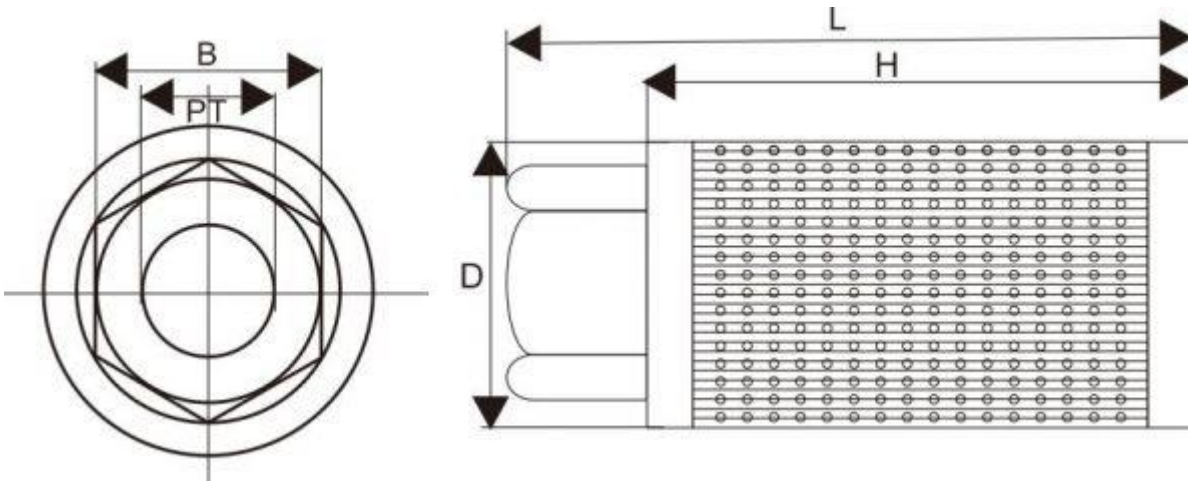

### Emiş Filtresi

Blower emiş filtresi yandan kanallı blower'larda, cihazın içersine toz ve partikül girmesini engellemek için kullanılır.

Boyutlar

MODEL	BAĞLANTI	D (mm)	L (mm)	H (mm)
MF100	1"	58	170	155
MF125	1-1/4"	71	186	170
MF150	1-1/2"	85	196	182
MF200	2"	103	215	202
MF250	2-1/2"	148	274	252
MF400	4"	208	380	357